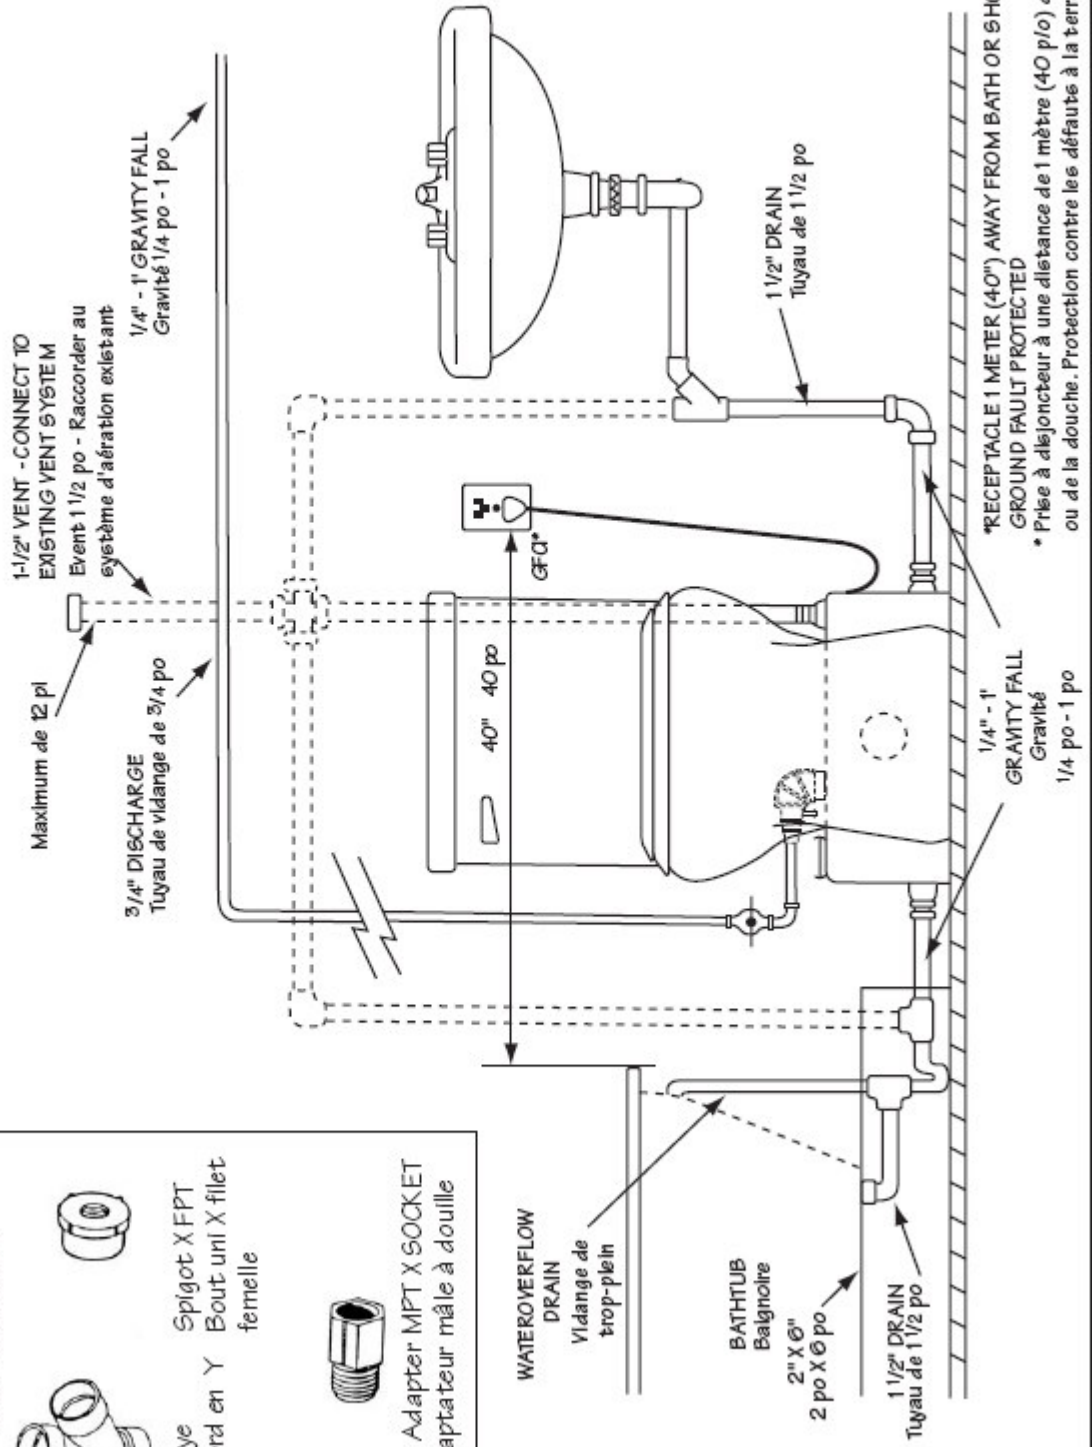

Suggested Installation / Installation proposée

FITTINGS USED TO CONNECT TO STACK

RACCORDS UTILISÉS POUR LE RACCORDEMENT À LA COLONNE

Tee-Wye
Raccord en Y

Spigot X FPT
Bout uni X filet femelle

Male Adapter MPT X SOCKET
Adaptateur mâle à douille

*RECEPTACLE 1 METER (40") AWAY FROM BATH OR SHOWER.
GROUND FAULT PROTECTED
* Prise à disjoncteur à une distance de 1 mètre (40 po) de la baignoire ou de la douche. Protection contre les défauts à la terre.